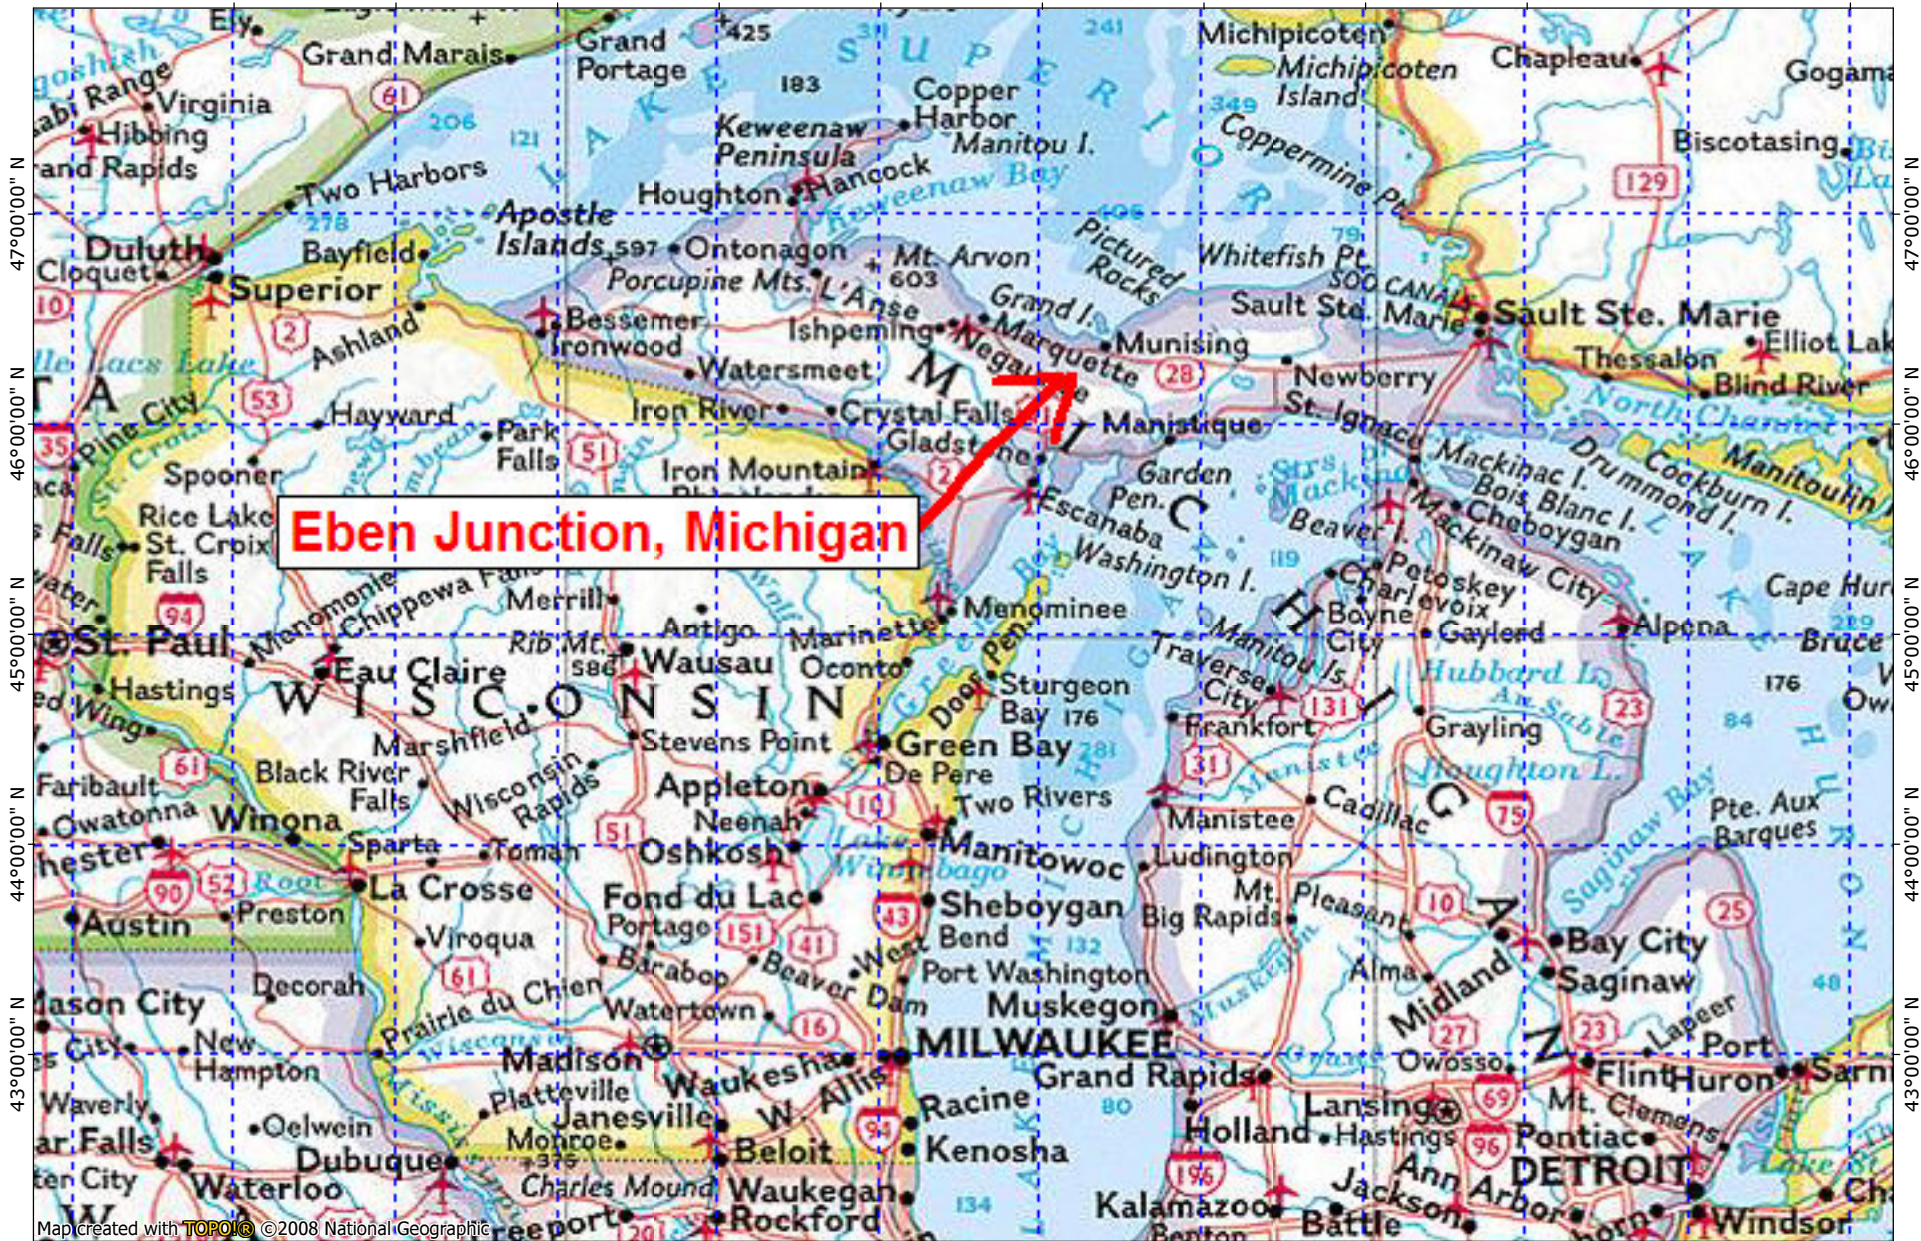

Eben Junction, Michigan

92°00'00" W 91°00'00" W 90°00'00" W 89°00'00" W 88°00'00" W 87°00'00" W 86°00'00" W 85°00'00" W 84°00'00" W WGS84 82°00'00" W

**Eben Junction, Michigan**

Map created with **TOPOIG** ©2008 National Geographic